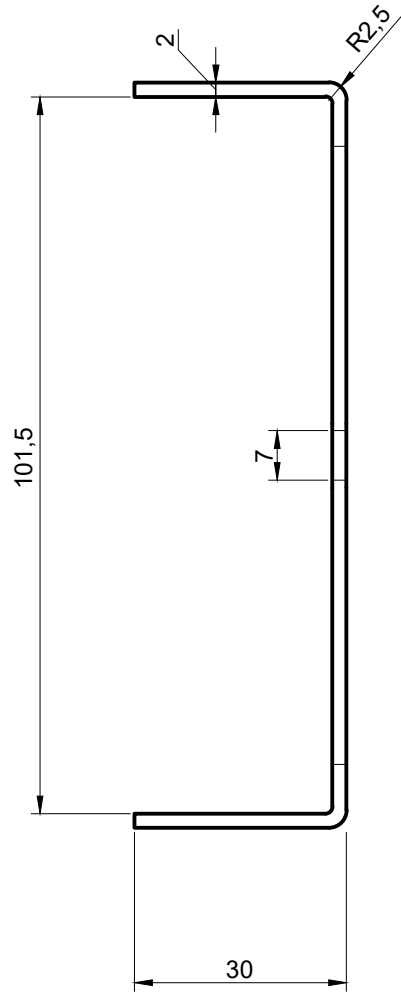

Скоба без углубления 105 мм

Перв. примен.

Справ. №

Взам. инв. № Инв. № дубл. Подп. и дата

Изм. Лист № Подп. дата

Изм.	Лист №	Докум.	Подп.	Дата
		Разраб.	Бунина	
		Пров.	Кацы	
		Нач.отд.		
		Рук.снабж.		
		Нач.произв.		
		Утв.	Ногин	

Скоба Паук 100

Лит.	Масса	Масштаб
Лист 1	Листов 2	

УРАЛРЕСУРС