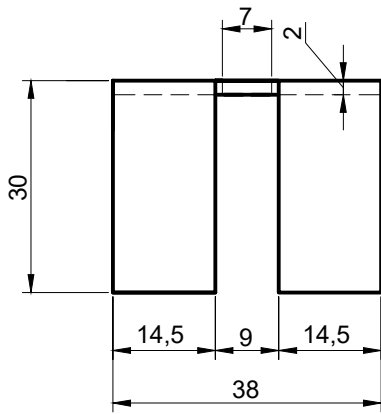

Скоба без углубления 105 мм

Перв. примен.

Справ. №

Взам. инв. № Инв. № дубл. Подп. и дата

Изм. Лист № Подп. дата

Изм.	Лист №	Докум.	Подп.	Дата
		Разраб.	Бунина	
		Пров.	Кацы	
		Нач.отд.		
		Рук.снабж.		
		Нач.произв.		
		Утв.	Ногин	

Скоба Паук 100

Лит.	Масса	Масштаб
Лист 1	Листов 2	

УРАЛРЕСУРС